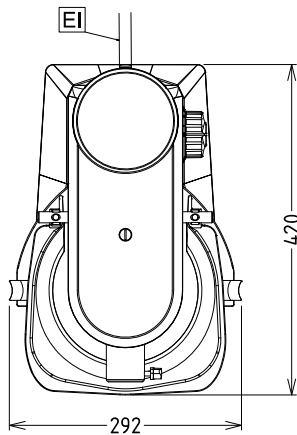

Accessori opzionali

- Vasca inox per mescolatrice 8 lt PNC 653766
- Uncino a spirale inox per mescolatrice 8 lt PNC 653767
- Spatola inox per mescolatrice 8 lt PNC 653768
- Frusta inox per mescolatrice 8 lt PNC 653769
- Schermo di protezione CHIUSO privo di BPA per mescolatrice 5 lt senza presa K PNC 653781

Fronte

Lato

EI = Connessione elettrica

Alto

Elettrico

Tensione di alimentazione: 200-240 V/1N ph/50/60 Hz
 Potenza installata max: 0.6 kW

Capacità

Prestazioni (fino a): 2.5 litri/ciclo
 Capacità 8 litri

Informazioni chiave

Dimensioni esterne, larghezza: 292 mm
 Dimensioni esterne, profondità: 416 mm
 Dimensioni esterne, altezza: 527 mm
 Peso imballo: ISO 9001; ISO 14001 kg
 Peso netto (kg): 19
 Farina: 2.5 kg con Uncino a spirale
 Chiare d'uovo: 14 con Frusta