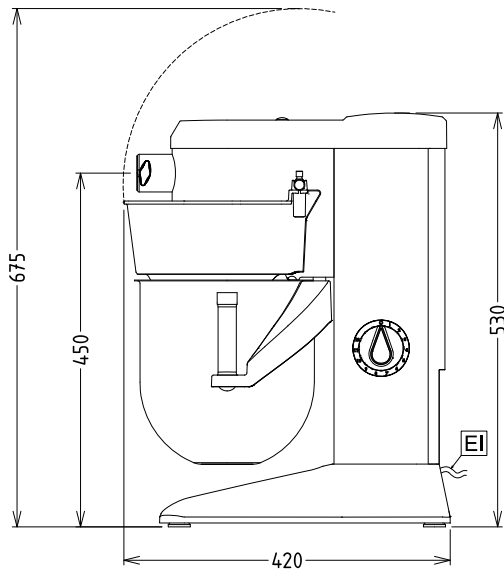

Approvazione: _____

Accessori inclusi

- 1 x Vasca inox per mescolatrice 8 lt PNC 653766
- 1 x Uncino a spirale inox per mescolatrice 8 lt PNC 653767
- 1 x Spatola inox per mescolatrice 8 lt PNC 653768
- 1 x Frusta inox per mescolatrice 8 lt PNC 653769

Accessori opzionali

- Vasca inox per mescolatrice 8 lt PNC 653766
- Uncino a spirale inox per mescolatrice 8 lt PNC 653767
- Spatola inox per mescolatrice 8 lt PNC 653768
- Frusta inox per mescolatrice 8 lt PNC 653769
- Schermo di protezione CHIUSO privo di BPA per mescolatrice 5 lt senza presa K PNC 653781

Fronte

Lato

EI = Connessione elettrica

Alto

Elettrico

Tensione di alimentazione: 200-240 V/1N ph/50/60 Hz
 Potenza installata max: 0.6 kW

Capacità

Prestazioni (fino a): 2.5 litri/ciclo
 Capacità 8 litri

Informazioni chiave

Dimensioni esterne, larghezza: 292 mm
 Dimensioni esterne, profondità: 416 mm
 Dimensioni esterne, altezza: 527 mm
 Peso imballo: ISO 9001; ISO 14001 kg
 Peso netto (kg): 19
 Farina: 2.5 kg con Uncino a spirale
 Chiare d'uovo: 14 con Frusta