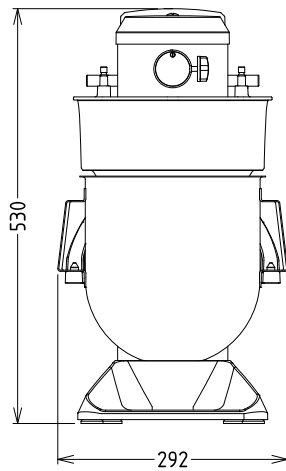

Fronte

EI = Connessione elettrica

Alto

Elettrico

Tensione di alimentazione: 200-240 V/1N ph/50/60 Hz
Potenza installata max: 0.6 kW

Capacità

Prestazioni (fino a): 2.5 litri/ciclo
Capacità 8 litri

Informazioni chiave

Dimensioni esterne, larghezza: 292 mm
Dimensioni esterne, profondità: 416 mm
Dimensioni esterne, altezza: 527 mm
Peso imballo: ISO 9001; ISO 14001 kg
Peso netto (kg): 19
Farina: 2.5 kg con Uncino a spirale
Chiare d'uovo: 14 con Frusta